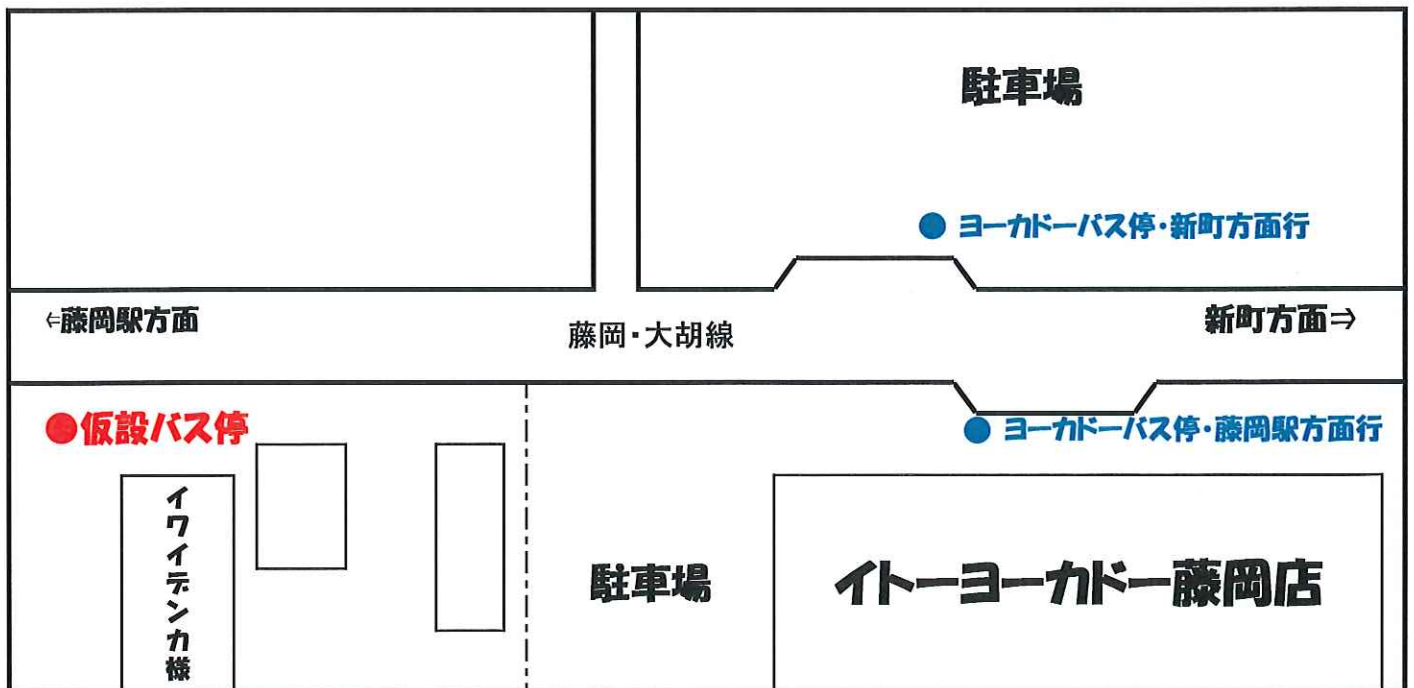

## イトーヨーカドー・バス停

藤岡駅・鬼石方面行のみ、(※新町方面のバス停は変更ありません)

ヨーカドー藤岡店の解体工事に伴い

**平成29年2月10日**より、しばらくの間

下記の**仮設バス停**での乗降になります。

ご不便お掛けいたしますが、宜しくお願い致します。

日本中央バス株式会社

# 奥多野線

桜山温泉・バス停  
〈藤岡・新町方面行〉

バスご利用のお客様へお知らせです

桜山温泉センター入口・バス停が

道路・歩道上の安全を考慮し

平成29年2月20日より、片側ポール

のみになります。藤岡・新町方面へご乗車のお客様は、東側ポール(鬼石方面行き)の反対側の場所・バス進行方向(左側)にてお待ち下さい。

また、時刻表を確認される場合は、鬼石方面バス停ポールに、上り・下りともに掲示がございます。