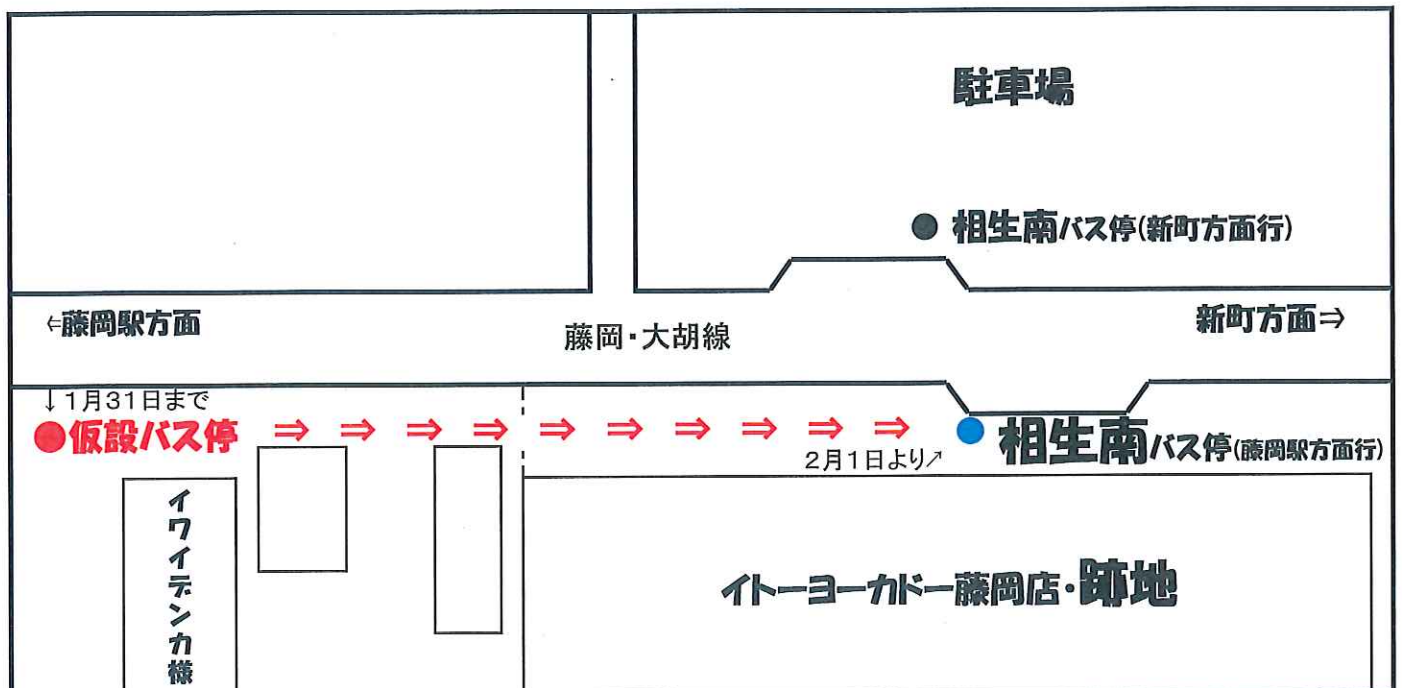

# 奥多野線 <新町→上野村方面>

バスご利用のお客様へお知らせ。

**相生南・バス停** (旧イトーヨーカドー)

藤岡駅・鬼石方面行のみ、(※新町方面のバス停は変更ありません)

**平成30年2月1日**より、

**下記の仮設バス停**から、

もとの旧イトーヨーカドー跡地前に移動いたします。

よろしくお願ひ致します。