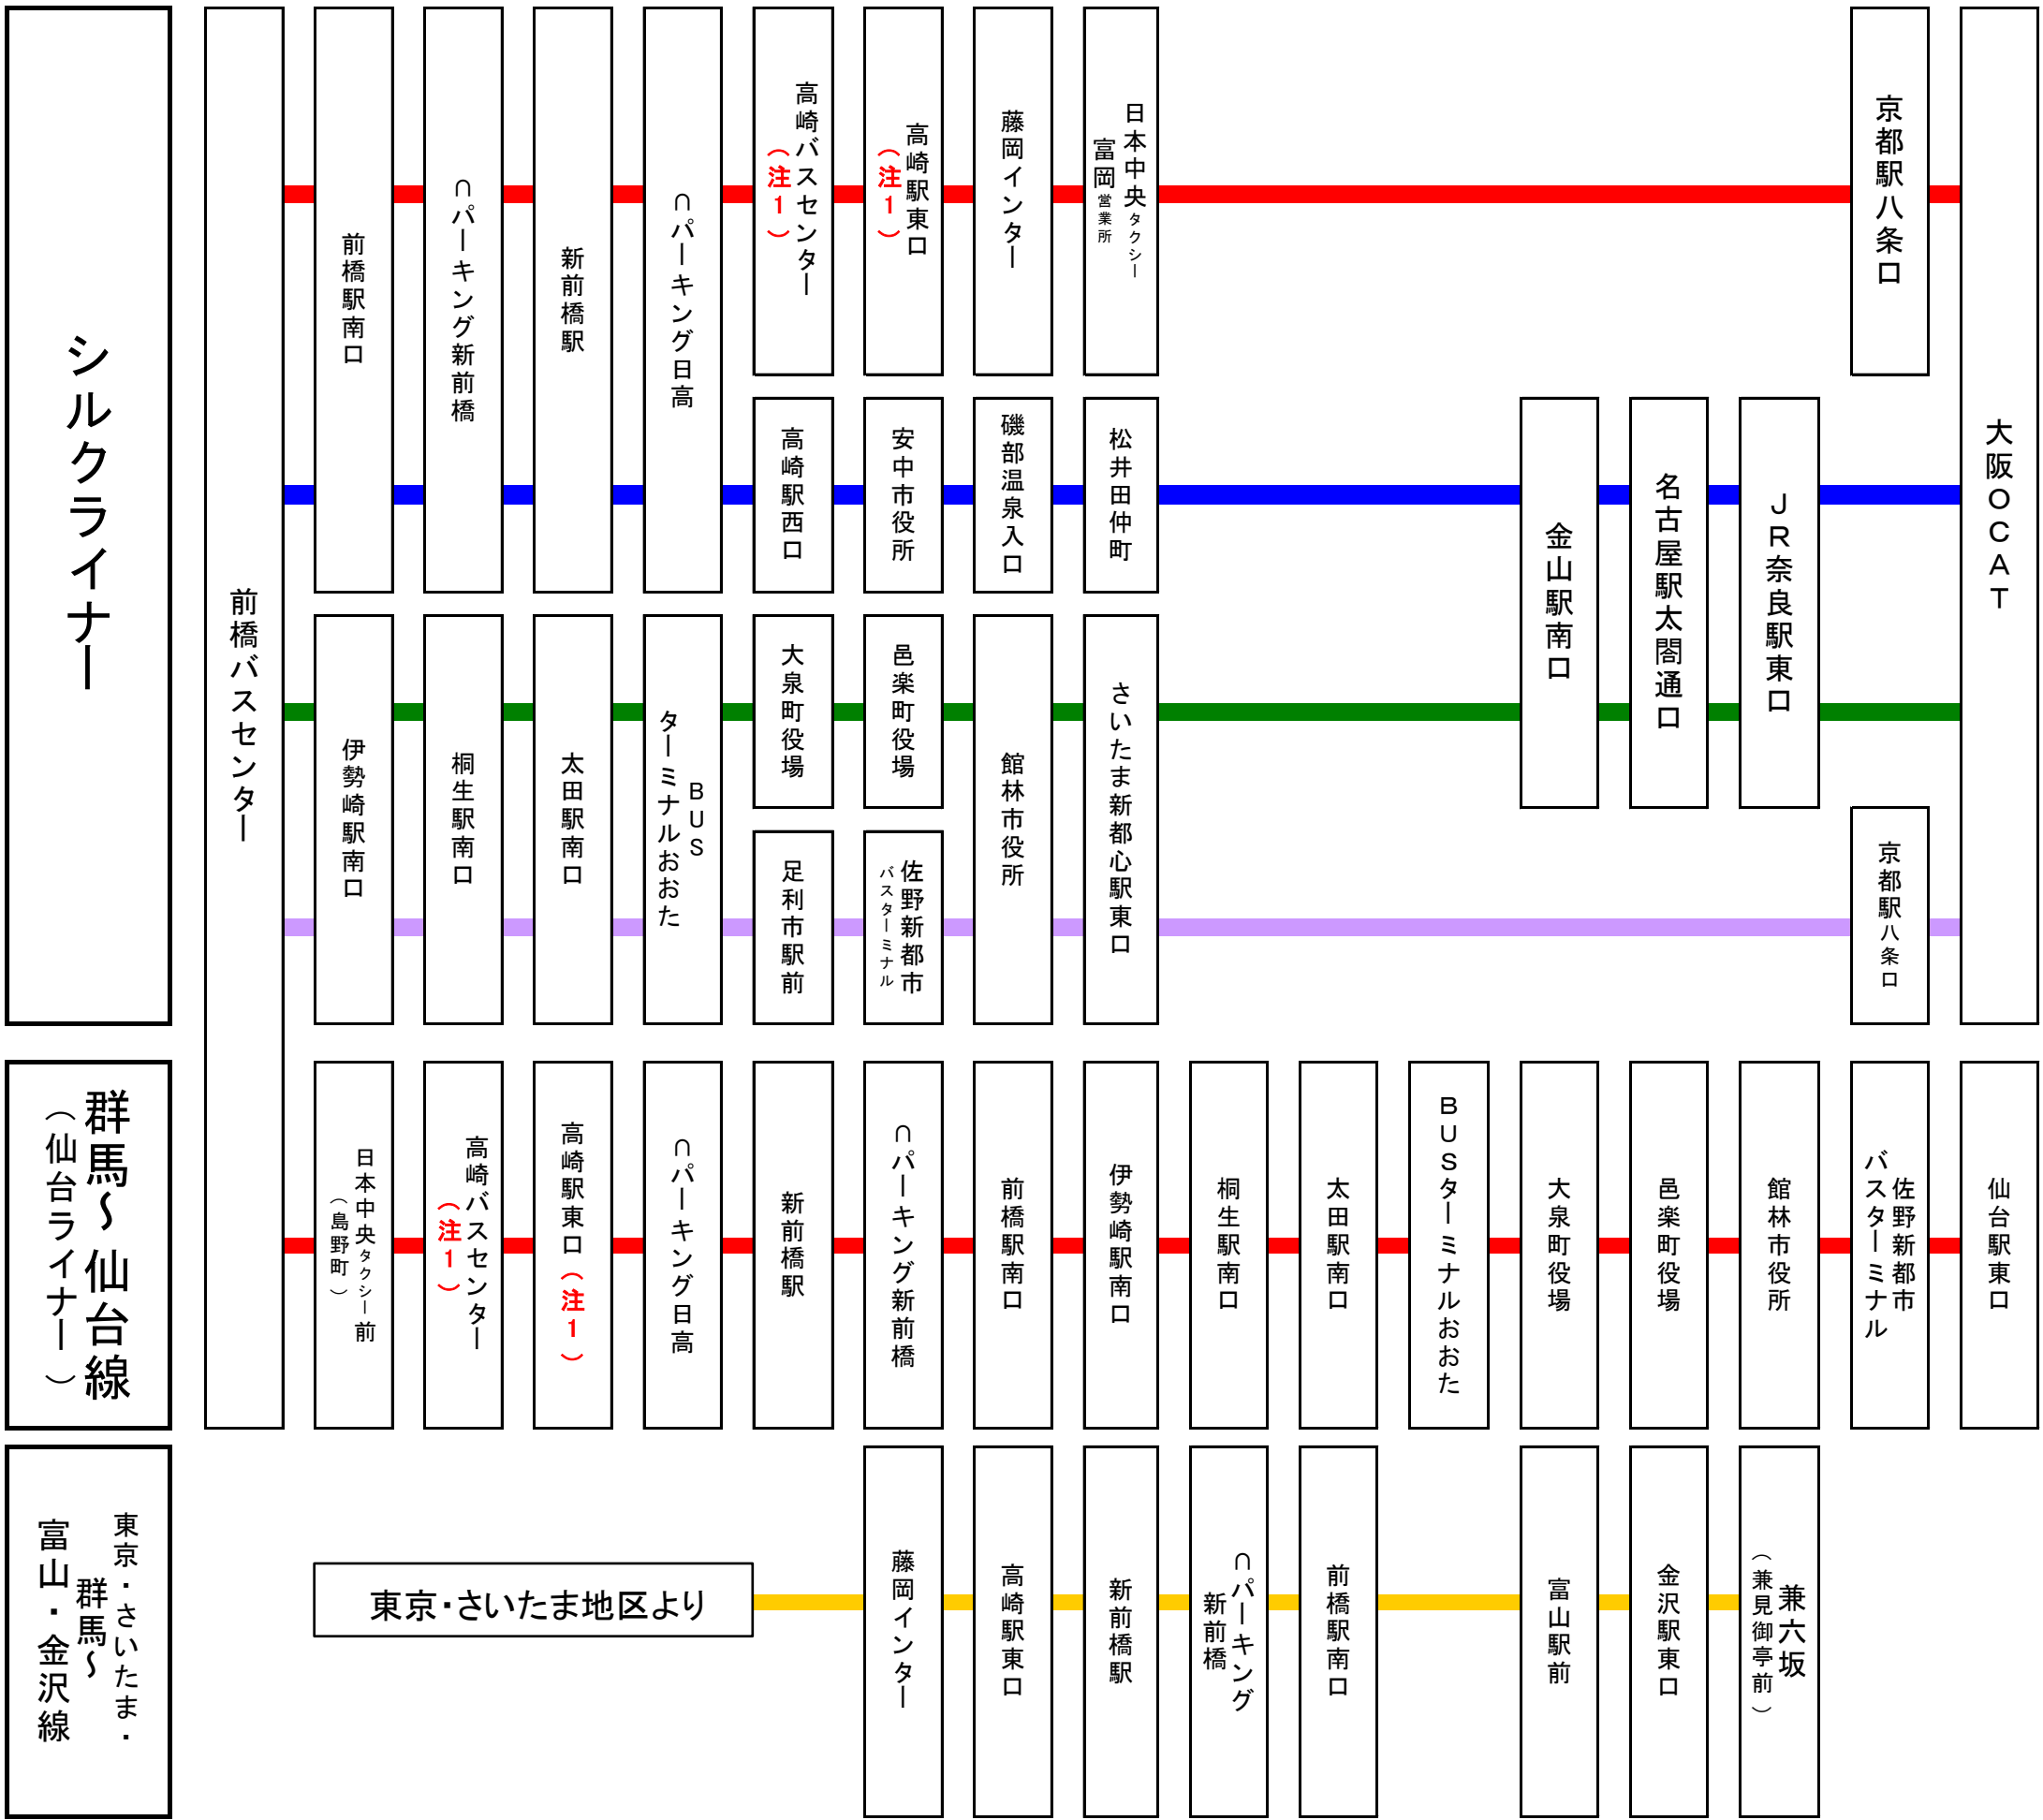

高速バス 運行系統図 (群馬発着長距離便)

お問い合わせは…日本中央バス株式会社 高速バス予約センター…Tel027-287-4000 <http://www.ncbbus.co.jp>

経路表記については時刻表に基づいています。詳しくは時刻表をご覧ください。

- 西毛京都經由
- 西毛奈良經由
- 東毛奈良經由
- 東毛京都經由

※西毛とは主に群馬県西部地区です。東毛とは主に群馬県東部地区です。

(注1) …往路と復路で高崎バスセンターと高崎駅東口の停車順序が逆となります。詳しくは時刻表をご確認下さい。