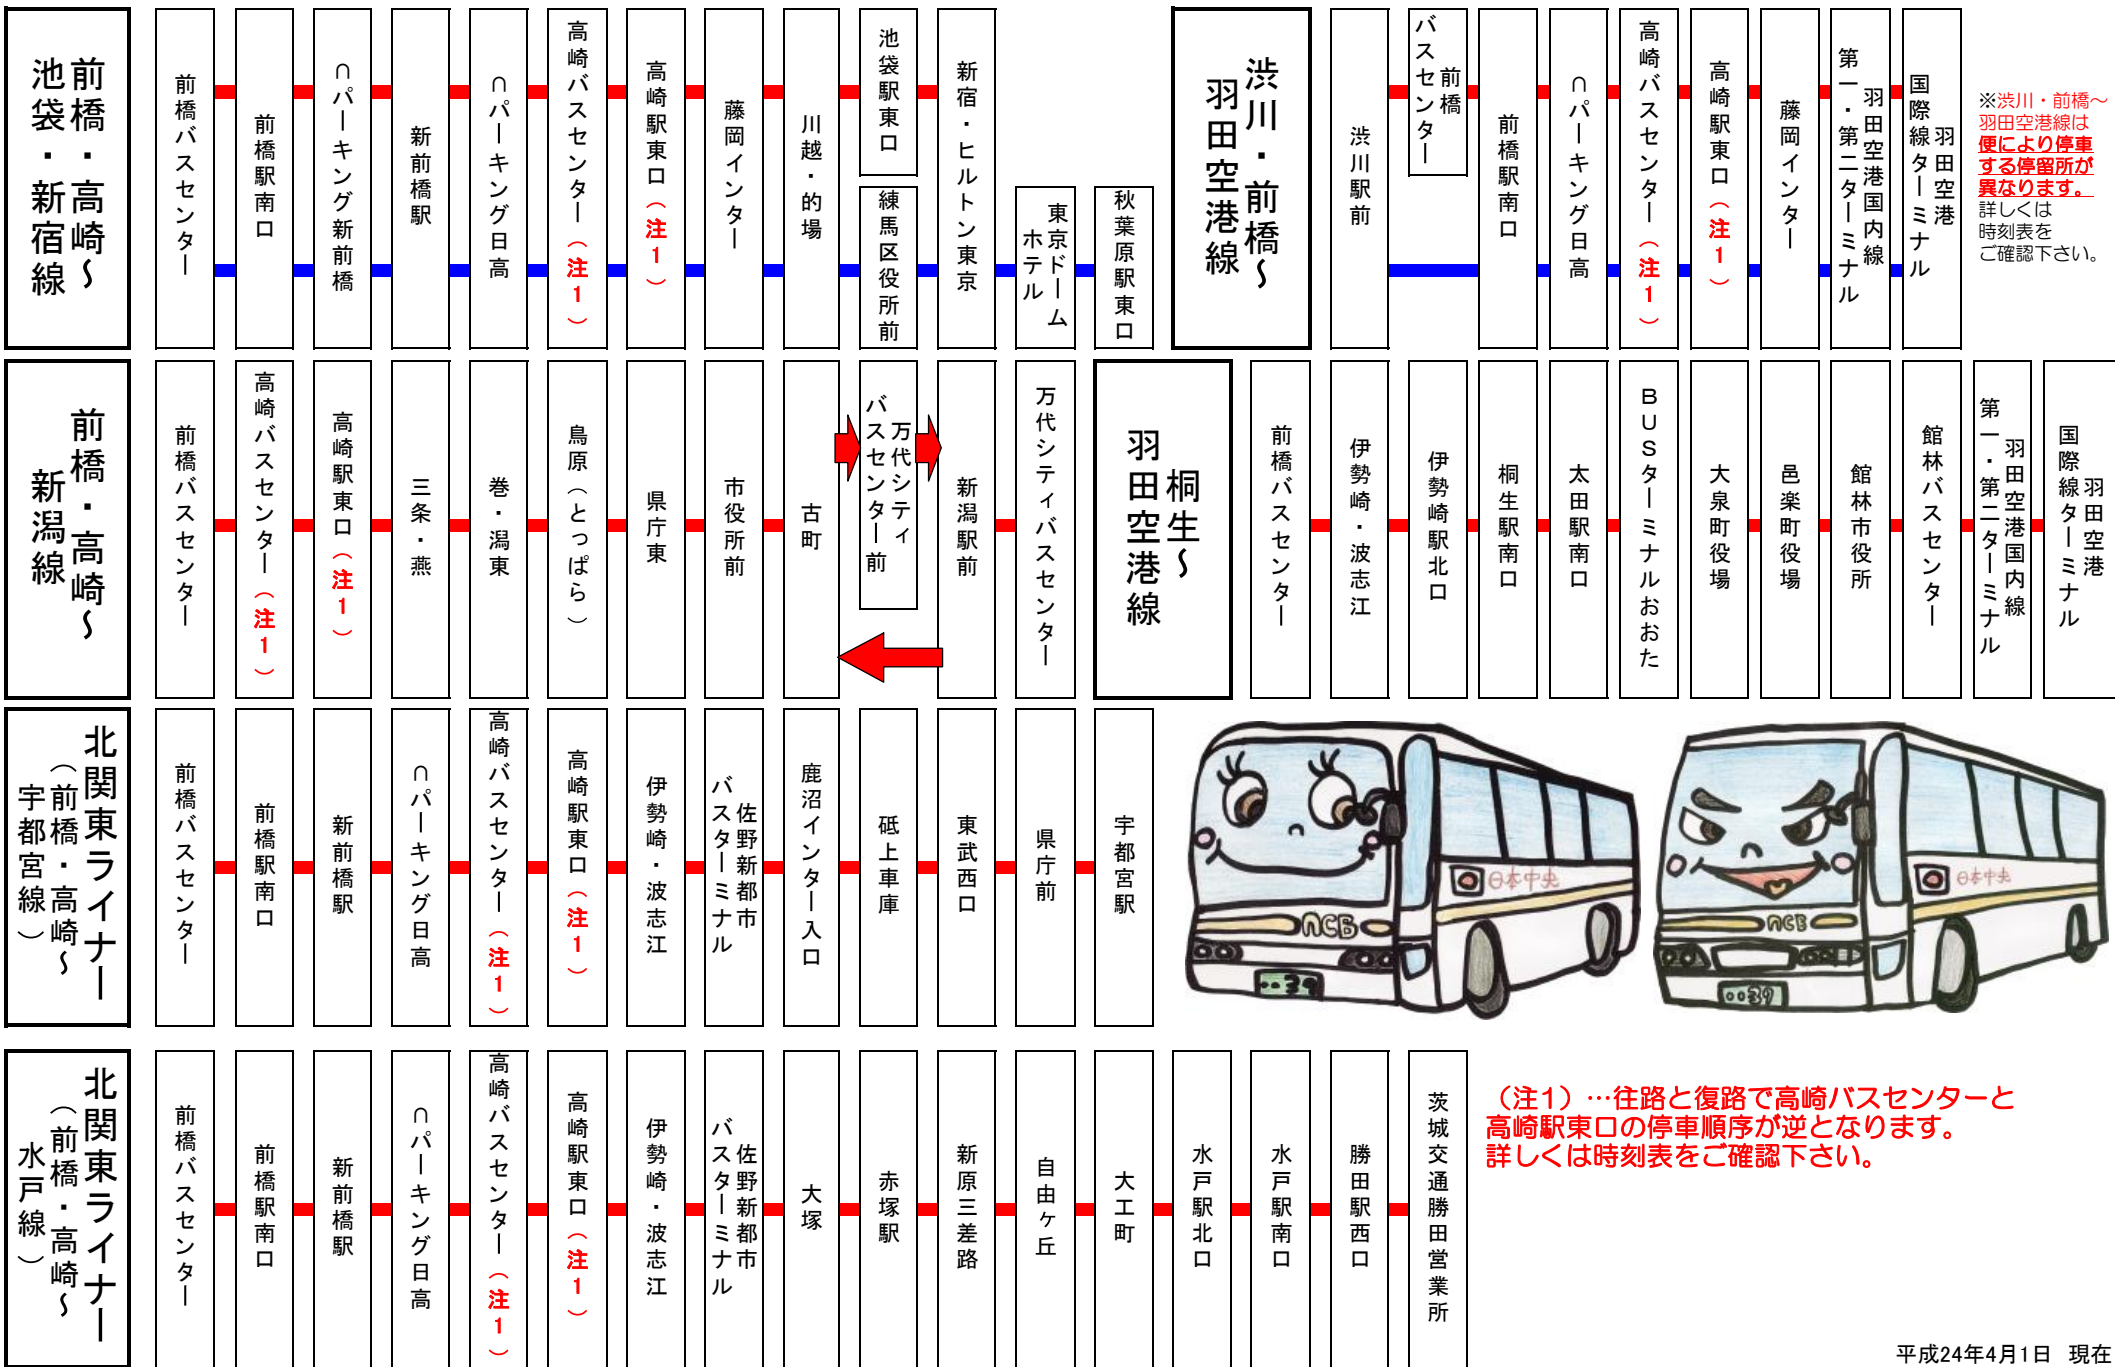

高速バス 運行系統図 (群馬発着中距離便)

お問い合わせは…日本中央バス株式会社 高速バス予約センター…Tel027-287-4000 http://www.ncbbus.co.jp

高速バス 運行系統図 (東京・さいたま発着便)

お問い合わせは…日本中央バス株式会社 高速バス予約センター…Tel027-287-4000 <http://www.ncbbus.co.jp>